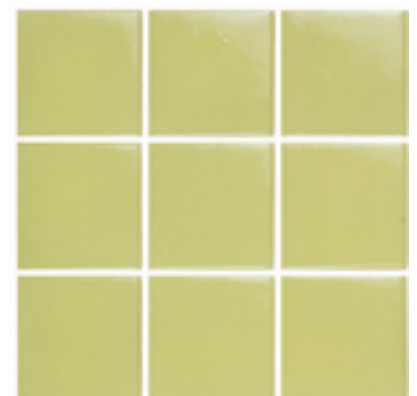

ORIÓN

PEGASO

Emiten luz azul:
They emit blue light:

CEPEUS

TUCANA

PERSEUS

AÚRIGA

ART FACTORY