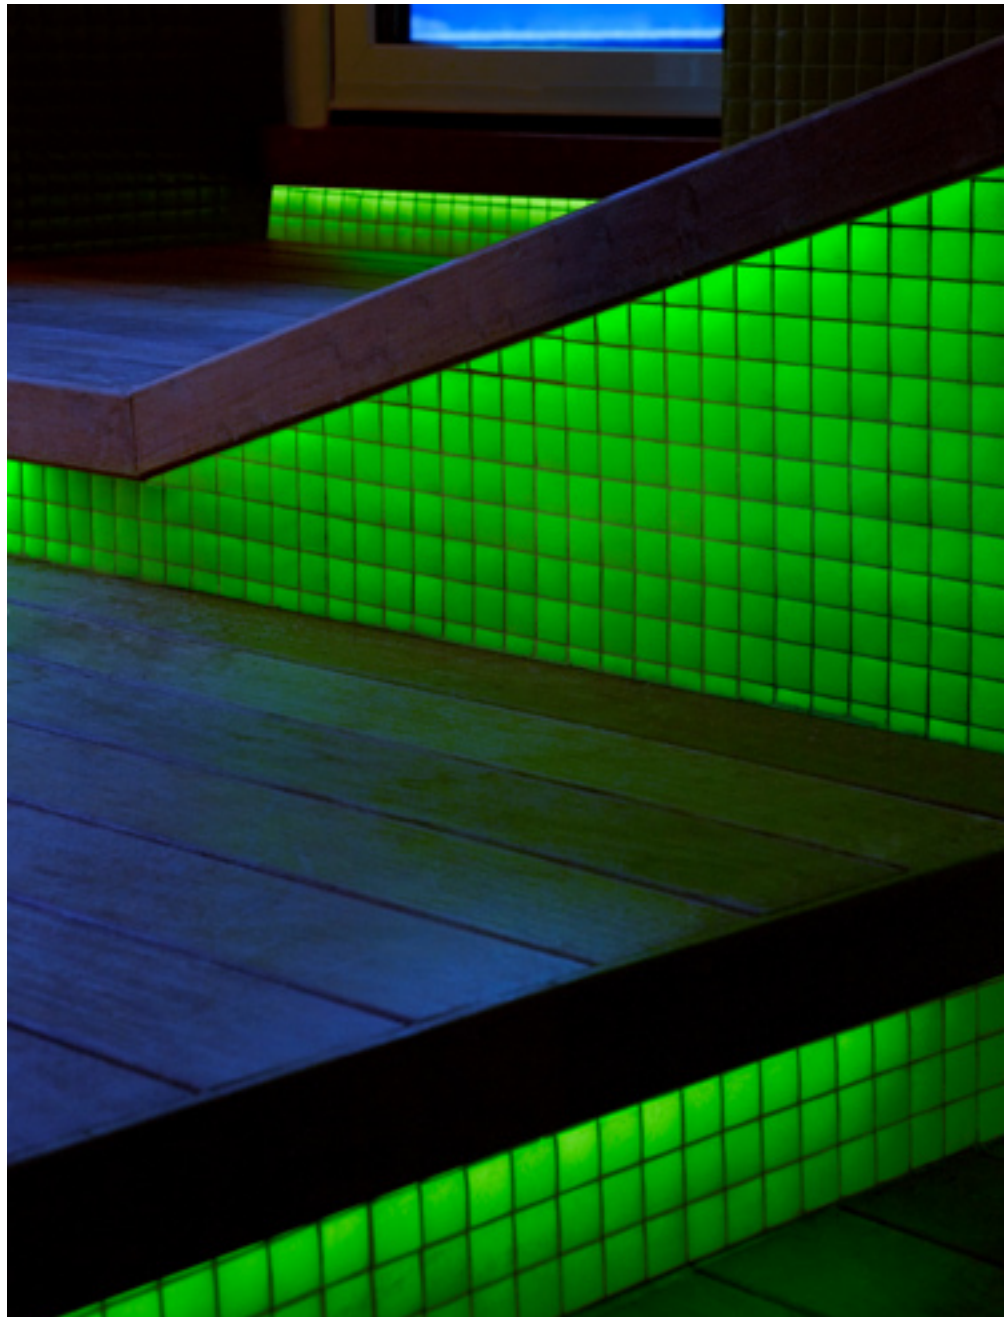

STARLIGHT

MOSAICO FOTOLUMINISCENTE

Se abre un nuevo mundo de posibilidades, creando efectos visuales originales y sorprendentes.

Revestimiento fotoluminiscente que brilla en la oscuridad, capaz de transformar tu entorno con nuevas ideas, nuevos diseños y nuevas soluciones.

PHOTOLUMINESCENT MOSAIC

Opens up a new world of possibilities, creating original and surprising visual effects.

Photoluminescent coating that glows in the dark, capable of transforming your environment with new ideas, new designs and new solutions.

Ver fotos de proyectos

See project photos

Emiten luz verde:
They emit green light:

*La referencia de color STARLIGHT cumple la normativa de Señalización fotoluminiscente para seguridad contra incendios (Norma UNE 23035-1:2003).