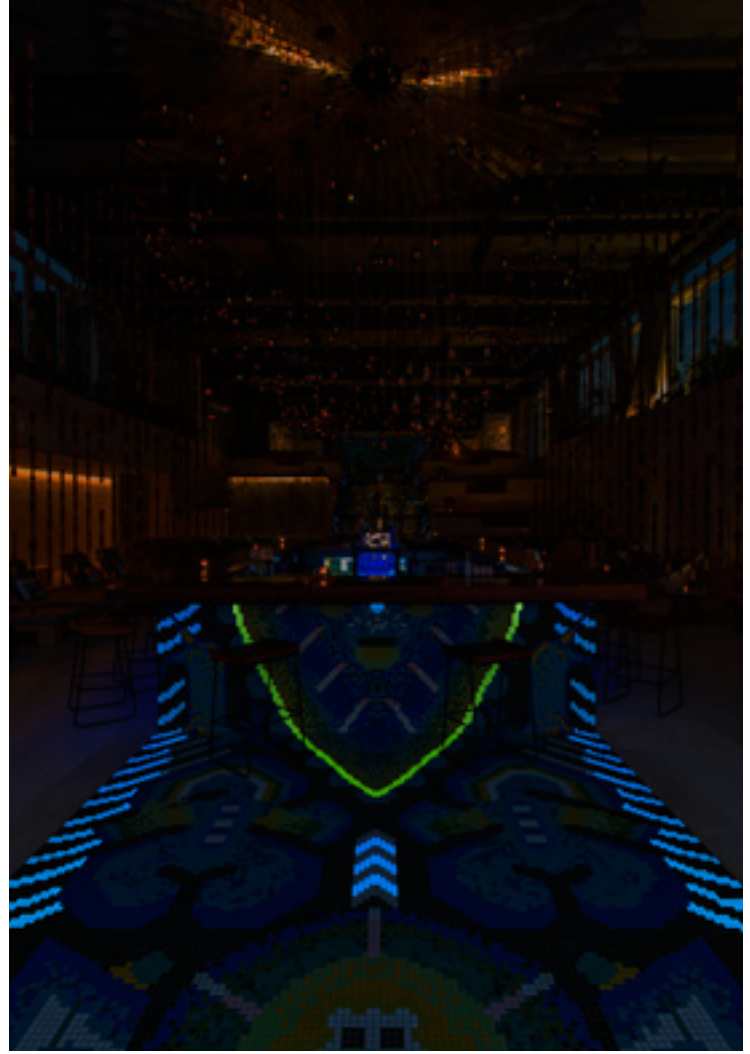

ART FACTORY

Diseño personalizado // Customized design: UNICOLOR + STARLIGHT

Hotel W Punta de Mita, Nayarit, Mexico.

Proyecto / Project: Mr. Important Design / ASET-AOMA

Foto / Photo: Mr Important Design / ASET-AOMA