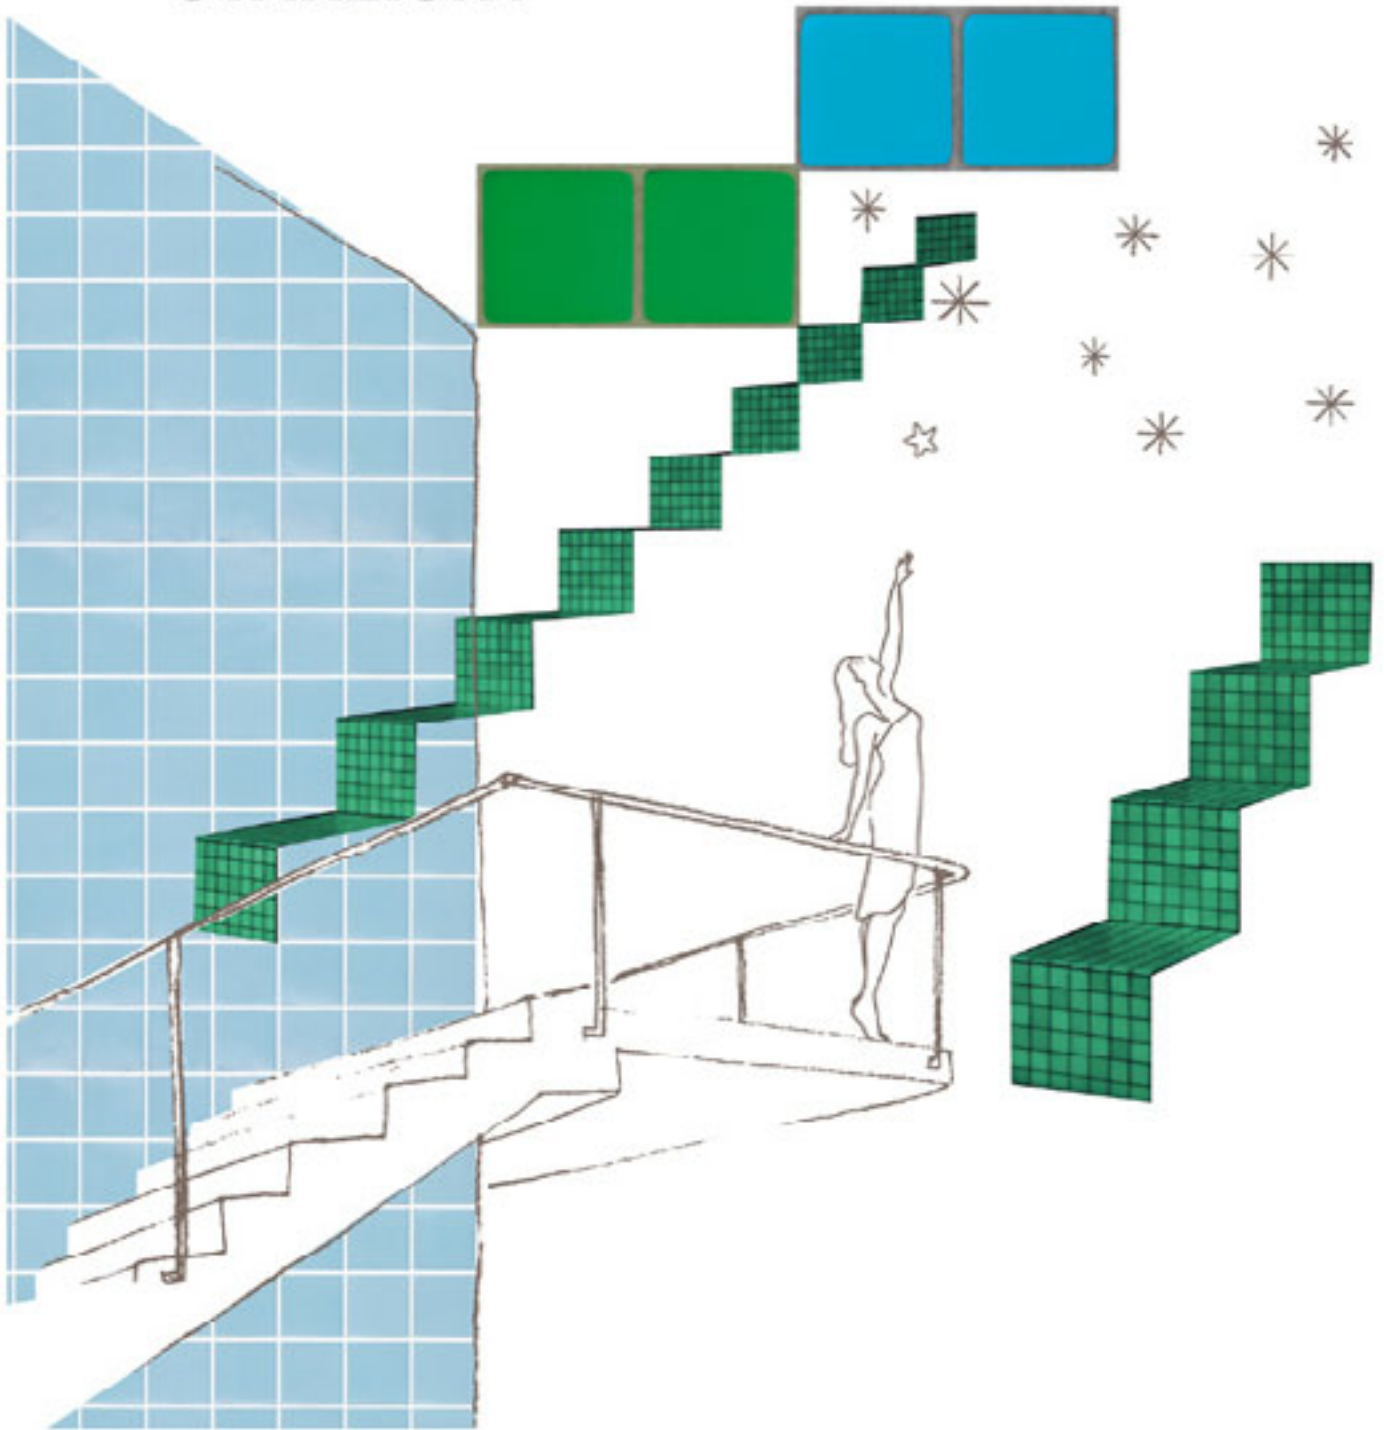

STARLIGHT

MOSAICO FOTOLUMINISCENTE

Se abre un nuevo mundo de posibilidades, creando efectos visuales originales y sorprendentes.

Revestimiento fotoluminiscente que brilla en la oscuridad, capaz de transformar tu entorno con nuevas ideas, nuevos diseños y nuevas soluciones.

PHOTOLUMINESCENT MOSAIC

Opens up a new world of possibilities, creating original and surprising visual effects.

Photoluminescent coating that glows in the dark, capable of transforming your environment with new ideas, new designs and new solutions.

Ver fotos de proyectos

See project photos

Emiten luz verde:
They emit green light:

*La referencia de color STARLIGHT cumple la normativa de Señalización fotoluminiscente para seguridad contra incendios (Norma UNE 23035-1:2003).