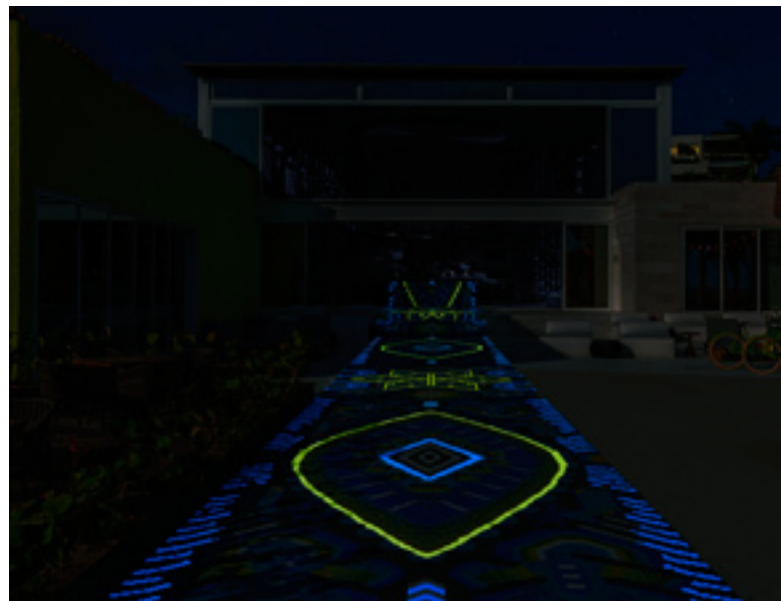

ART FACTORY

Diseño personalizado // Customized design: UNICOLOR + STARLIGHT

Hotel W Punta de Mita, Nayarit, Mexico.

Proyecto / Project: Mr. Important Design / ASET-AOMA

Foto / Photo: Mr Important Design / ASET-AOMA